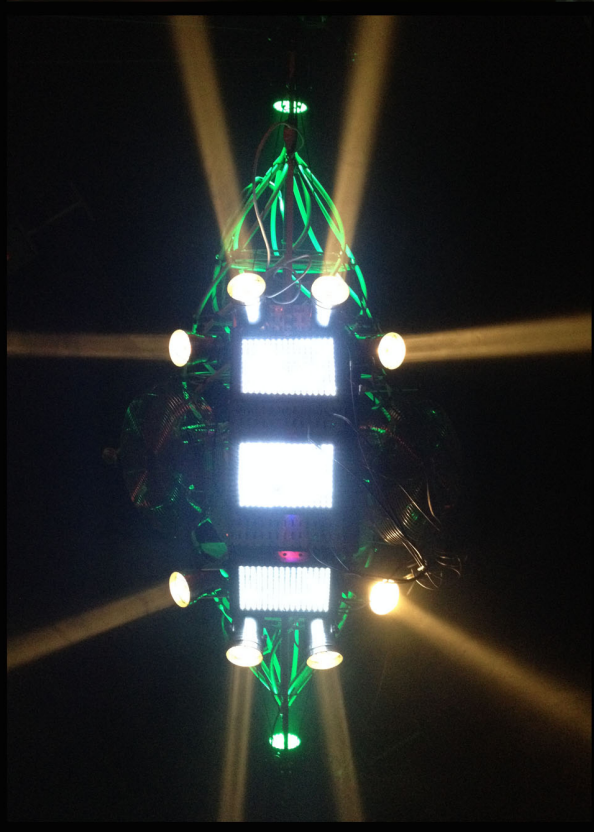

# Le Zeppelin

by Labrat

Elément scénographique en évolution aérienne  
Contrôle des déplacements horizontaux et verticaux  
Créé à l'occasion de la Distropunx sur le thème  
de Jules Verne.